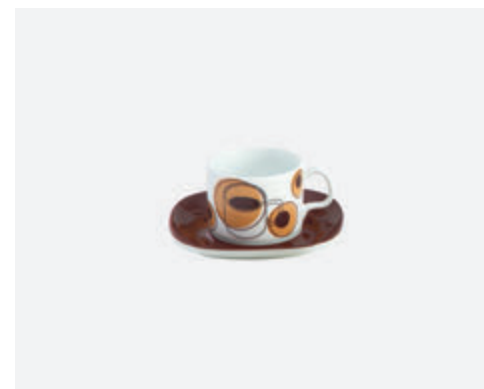

سرویس ۶ نفره
۱۲ پارچه

سرویس یک نفره
۸ پارچه

سرویس یک نفره
۱۵ پارچه

-  قابل استفاده در مایکروفر
-  ۱۰۰٪ تضمین شده برای ماشین ظرفشویی
-  تزئین شده به روش IGD (دکور داخل لعابی)
-  سفیدترین، شفاف ترین و سخت ترین بدنه چینی در دنیا

آرایه: کافی بینز

شناس شماره آرایه: ۸۳۸
پیکره: هما

سرویس ۶ نفره
۱۲ پارچه

سرویس یک نفره
۸ پارچه

سرویس یک نفره
۱۵ پارچه

-  قابل استفاده در مایکروفر
-  ۱۰۰٪ تضمین شده برای ماشین ظرفشویی
-  تزئین شده به روش IGD (دکور داخل لعابی)
-  سفیدترین، شفاف ترین و سخت ترین بدنه چینی در دنیا